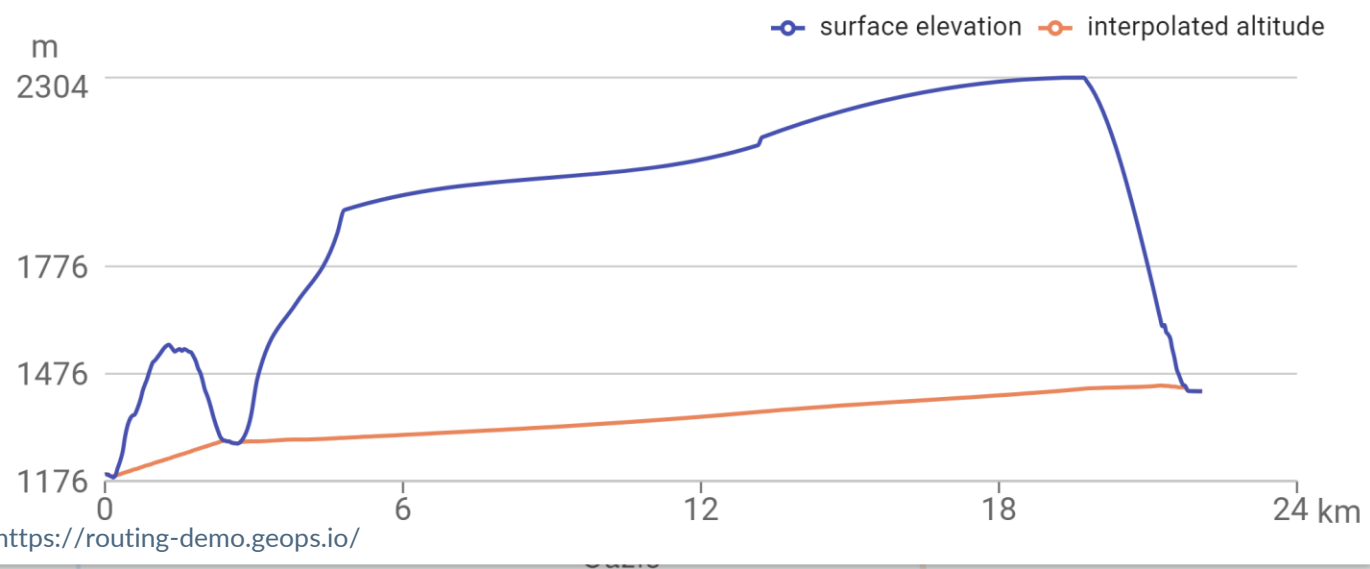

<https://routing-demo.geops.io/>

Olten → Bern

 836 Richtung Bern

⊕ Streckenverlauf von Romanshorn

22:32

22:35 ● **Olten**
1.  2. 

Bahn-2000-Strecke

23:02 ● **Bern**

Fahrten auf Live Map

Anlagenverantwortliche

Start Track - ▾ (+)

📍 Klosters Platz

End Track - ▾

📍 Sagliains

Route information ✕

Interaktive Liniennetzpläne

Interaktive Liniennetzpläne

Aus Fahrplänen gerechnet

Automatische Aktualisierungen

Schematisch und topographisch

Druckmöglichkeit

Direktverbindungen

Geltungsbereiche

Zonen und Verbunde