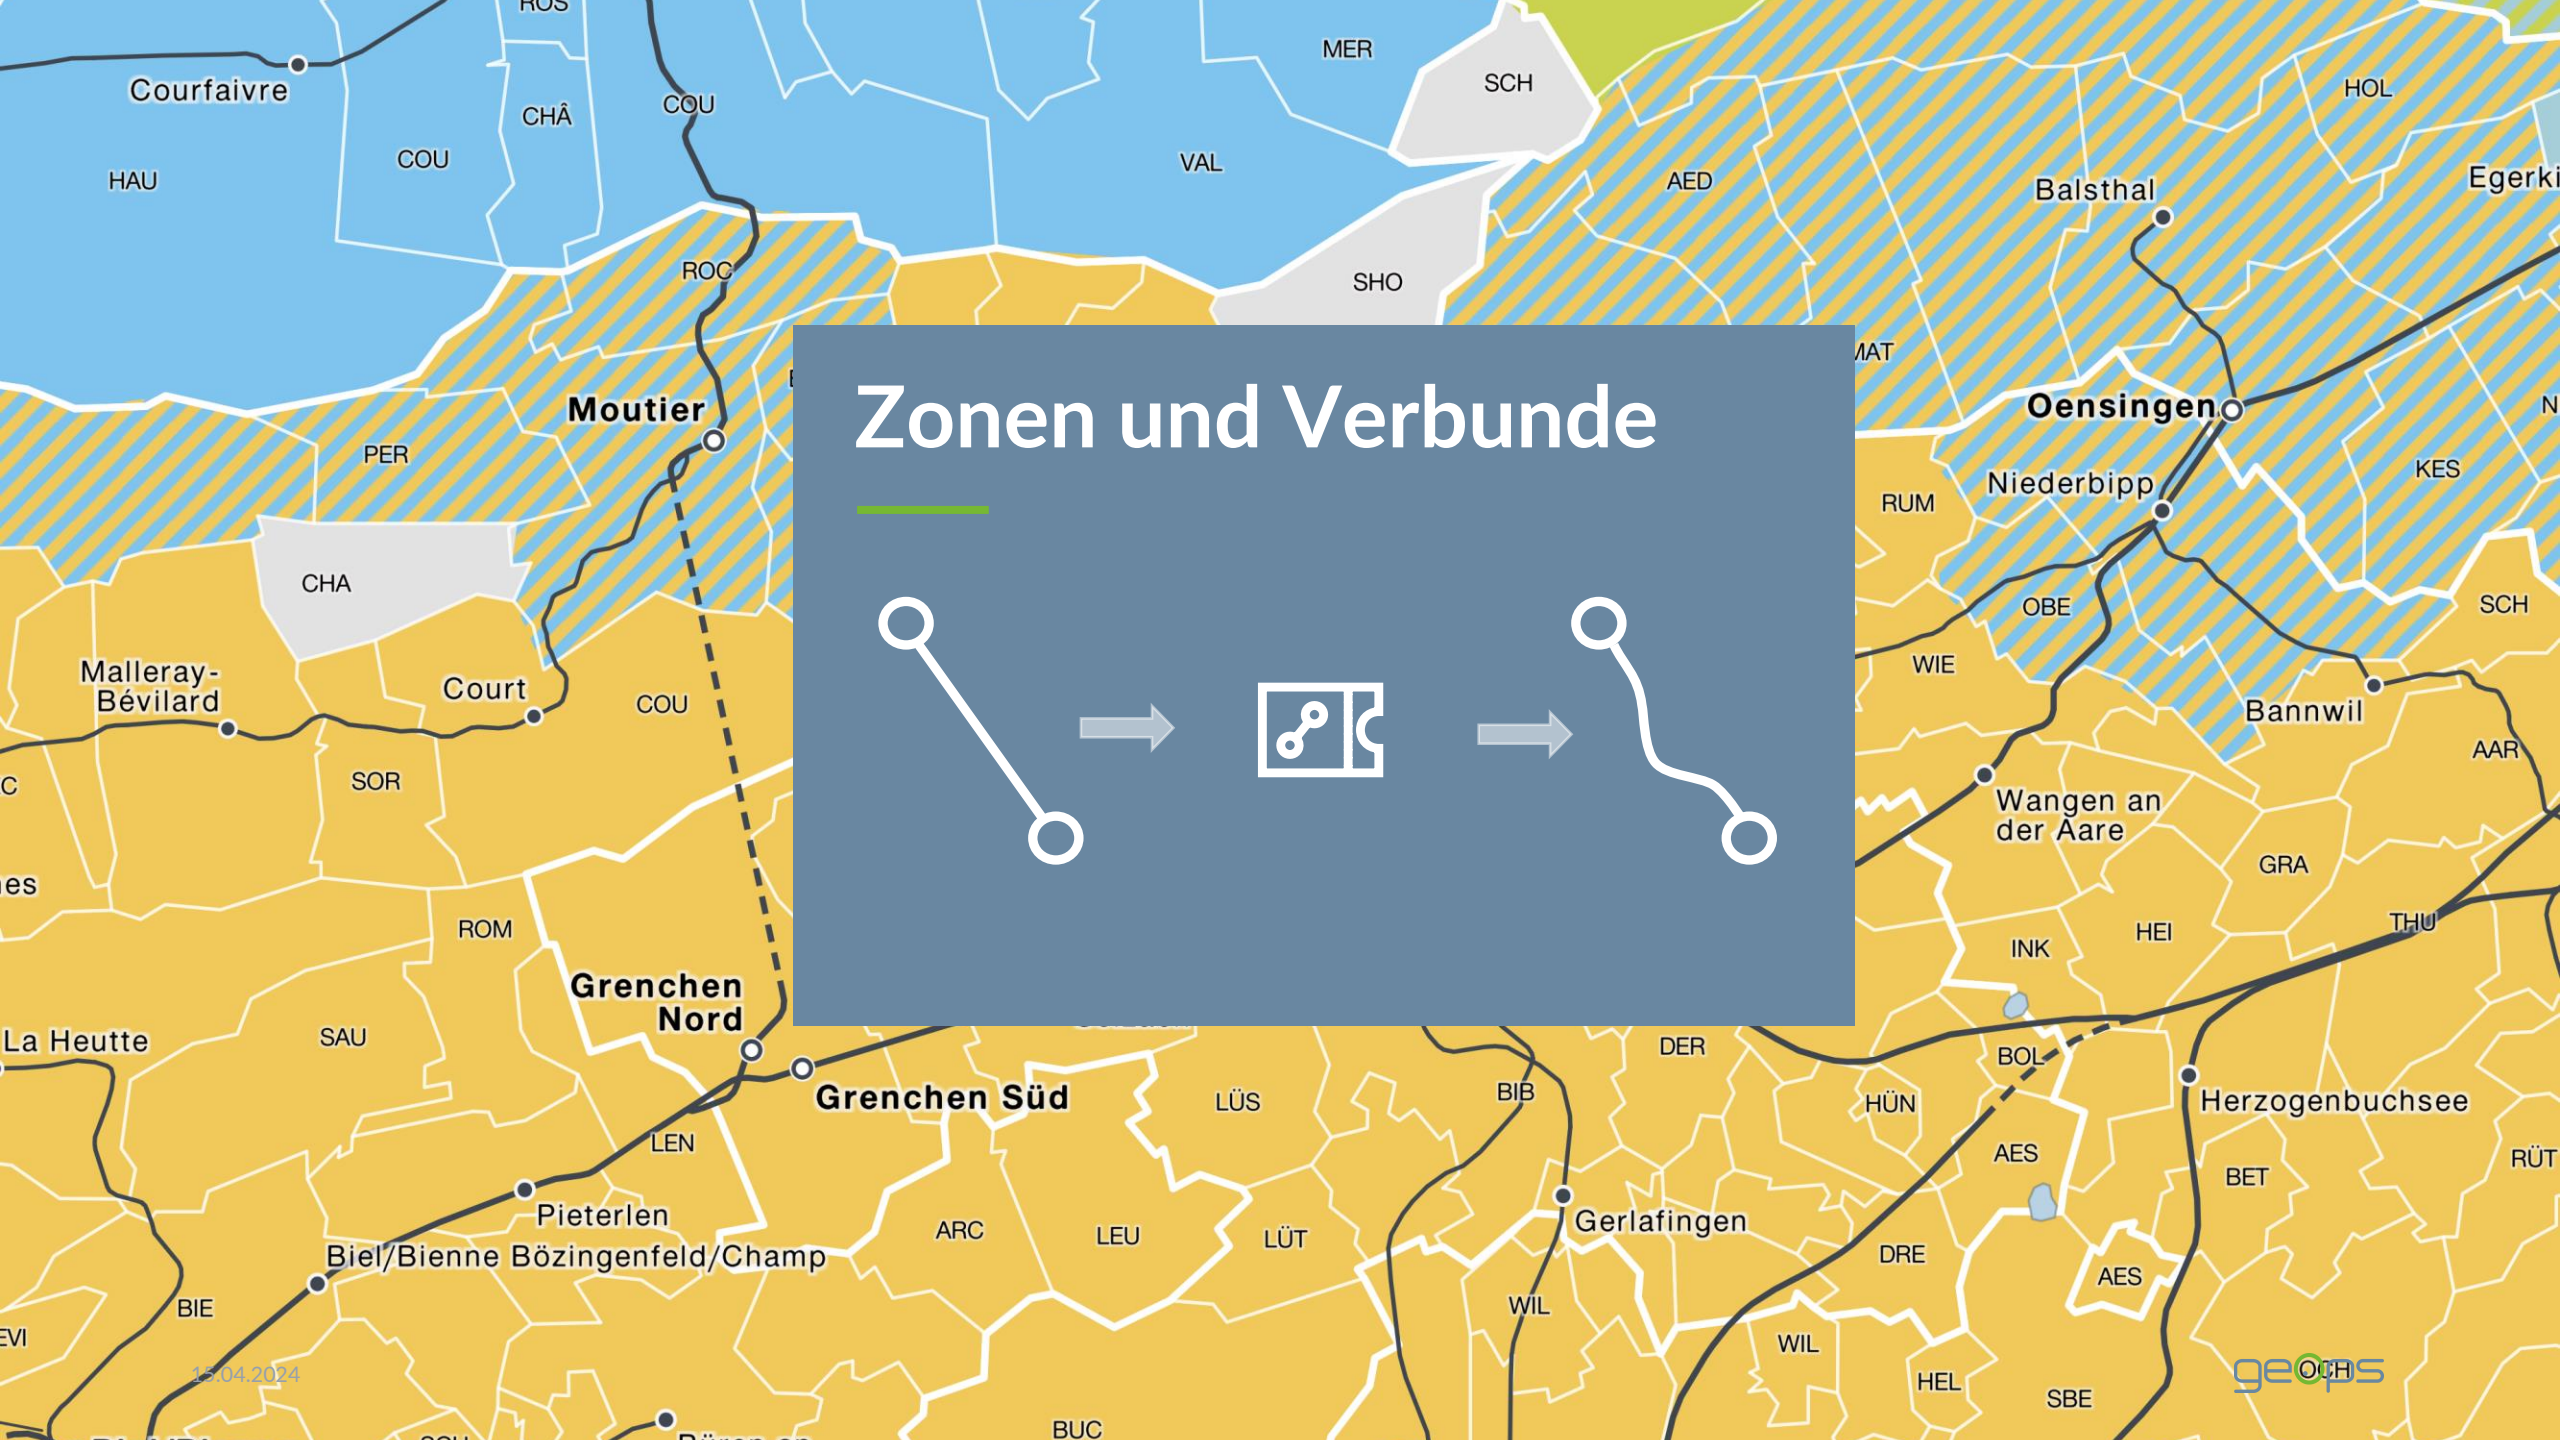

Exakte Routenverläufe für alles und alle

Netzwerkanlass its-ch 17.04.2024

Uli Müller

Geo-Routing

Von der Kante zum Routenverlauf

Routing für verschiedene Verkehrsmittel mit Schwerpunkt auf öffentlichen Verkehr und Fussgänger

<https://routing-demo.geops.io/>

Olten → Bern

 836 Richtung Bern

⊕ Streckenverlauf von Romanshorn

22:32

22:35 ● **Olten**
1.  2. 

Bahn-2000-Strecke

23:02 ● **Bern**

Fahrten auf Live Map

Anlagenverantwortliche

Start Track - ▾ (+)

📍 Klosters Platz

End Track - ▾

📍 Sagliains

Route information ✕

Interaktive Liniennetzpläne

Interaktive Liniennetzpläne

Aus Fahrplänen gerechnet

Automatische Aktualisierungen

Schematisch und topographisch

Druckmöglichkeit

Direktverbindungen

Geltungsbereiche

Zonen und Verbunde