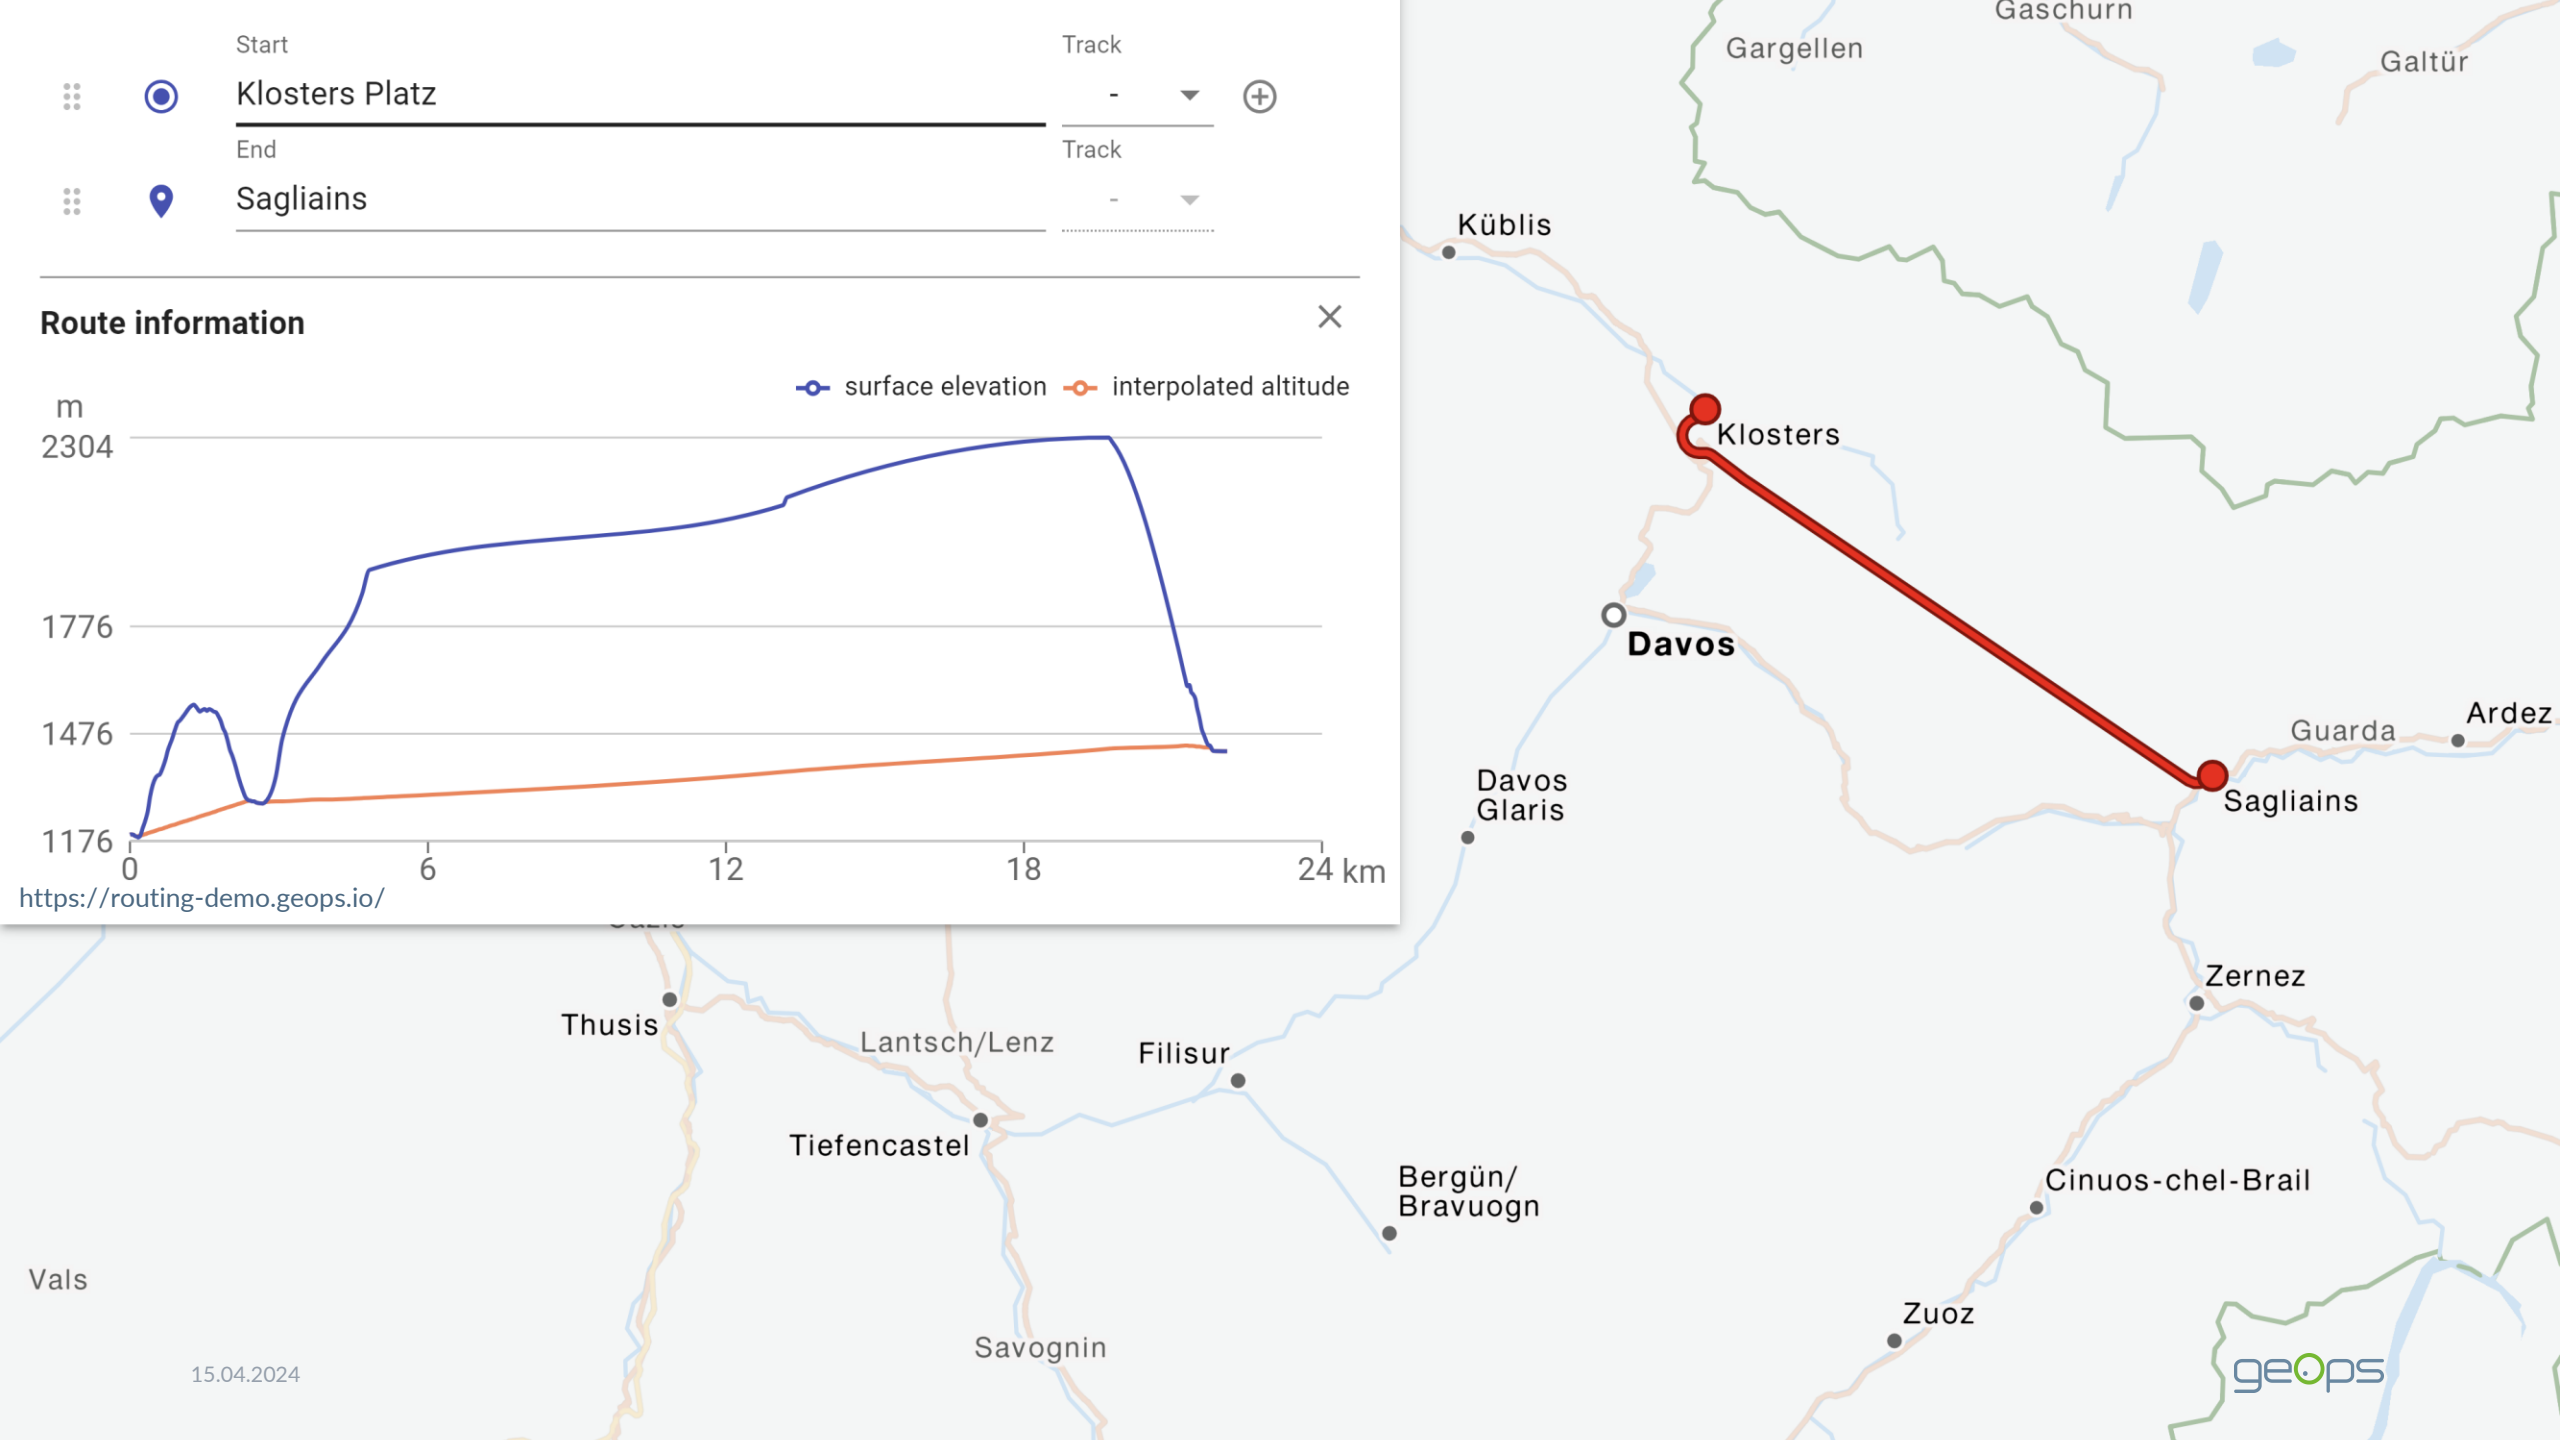

<https://routing-demo.geops.io/>

Olten → Bern

 836 Richtung Bern

⊕ Streckenverlauf von Romanshorn

22:32

22:35 ● **Olten**
1.  2. 

Bahn-2000-Strecke

23:02 ● **Bern**

Flamatt

Belp

Zollikofen

Walkringen

Bowil

Langnau

Escholzmatt

geops

Fahrten auf Live Map

Anlagenverantwortliche

Start Track - ▾ (+)

📍 Klosters Platz

End Track - ▾

📍 Sagliains

Route information ✕

Interaktive Liniennetzpläne

Interaktive Liniennetzpläne

Aus Fahrplänen gerechnet

Automatische Aktualisierungen

Schematisch und topographisch

Druckmöglichkeit

Direktverbindungen

Geltungsbereiche

Zonen und Verbunde