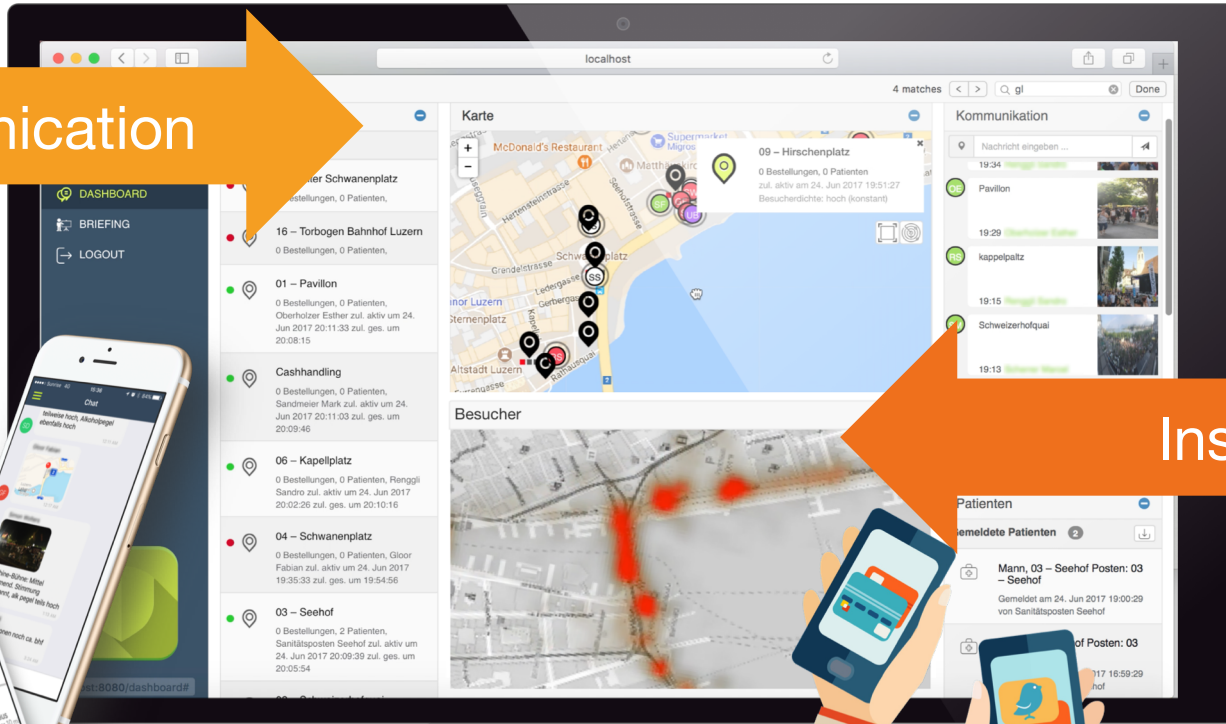

Wir machen Bewegungströme sichtbar

Spinoff

ETH zürich

KICKSTART
ACCELERATOR

sebastian@antavi.ch

Über antavi

Wir machen
Bewegungsströme sichtbar
auf **Großveranstaltungen**
und im **Nahverkehr**

Referenzen

SRF Bewegt | Züri Fäscht | Streetparade | Caliente | Luzernerfest | Oktoberfest

Oktoberfest

Stadt Zürich
Schutz & Rettung

BREAKING NEWS
FIA ePrix Zürich

Tactical
Communication

Insights

Safety and Comfort

antavi's Crowd Management Platform

Communication

Insights

Show Case: Oktoberfest

Sensing & Feedback

AI-supported occupancy estimation for visitor information

Project Partners

✉ sebastian@antavi.ch

Featured in